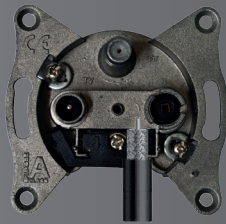

venton®

All in One 4.1 Dose

Durchgangs- / Enddose | SCR / Unicable Kompatibel
 Loophrough / Terminal type | SCR / Unicable compatible

Modell: ED-04
 Model: ED-04

Modell: DD-10 und DD-14
 Model: DD-10 and DD-14

Nutzung als Enddose
 Use as terminal type

Ausgang/Output
 Integrierter
 Abschlusswiderstand
 Integrated
 terminating resistor

Eingang/Input
 TV/Radio/SAT

Nutzung als Durchgangsdose
 Use as loop through

Ausgang/Output
 TV/Radio/SAT
 zur nächsten Dose
 to next wall outlet