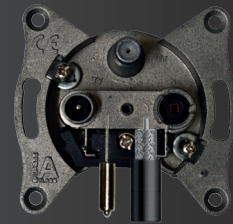

Nutzung als Enddose
 Use as terminal type

Ausgang/Output
 Integrierter
 Abschlusswiderstand
 Integrated
 terminating resistor

Eingang/Input
 TV/Radio/SAT

Nutzung als Durchgangsdose
 Use as loop through

Ausgang/Output
 TV/Radio/SAT
 zur nächsten Dose
 to next wall outlet

Eingang/Input
 TV/Radio/SAT

Nutzung als Enddose
 Use as terminal type

Ausgang/Output
 Abschlusswiderstand
 Terminating resistor

Eingang/Input
 TV/Radio/SAT

Technische Daten / Technical specifications

Modell Model	ED-04	DD-10	DD-14
Durchgangsdose Loop through	nein no	ja yes	ja yes
Enddose Terminal type	ja yes	Optional optional	Optional optional
Abschlusswiderstand Terminating resistor	Integriert integrated	Nicht integriert Not integrated	Nicht integriert Not integrated
Schirmungsmaß Screening factor	EN 50083 - 2/A1, Klasse A EN 50083 - 2/A1, Class A	EN 50083 - 2/A1, Klasse A EN 50083 - 2/A1, Class A	EN 50083 - 2/A1, Klasse A EN 50083 - 2/A1, Class A
Auskopplungsart Tap method	Filterschaltung / Richtkopplertechnik Filter circuit / directional coupler	Filterschaltung / Richtkopplertechnik Filter circuit / directional coupler	Filterschaltung / Richtkopplertechnik Filter circuit / directional coupler
Frequenzbereich Frequency range	5 ... 2400 MHz	5 ... 2400 MHz	5 ... 2400 MHz
Radio Anschluss Radio port	5 ... 139 MHz	5 ... 139 MHz	5 ... 139 MHz
TV Anschluss TV port	5 ... 860 MHz	5 ... 860 MHz	5 ... 860 MHz
Sat Anschluss Sat port	950 ... 2400 MHz	950 ... 2400 MHz	950 ... 2400 MHz
Anschlussdämpfung Tap loss	IN - TV (IEC-Stecker) 4,9 dB ± 2,1 dB	In - Out (Durchgang) 3,1 dB ± 1,1 dB	In - Out (Durchgang) 3,1 dB ± 1,1 dB
Durchgangsdämpfung Transmission loss	-	13 dB ± 3 dB	17 dB ± 3 dB
Einkabel EN 50494 Single cable EN 50494	ja yes	ja yes	ja yes
Maße ca. Dimensions appr.	70 x 70 x 40 mm	70 x 70 x 40 mm	70 x 70 x 40 mm