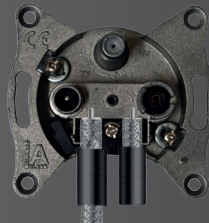

venton®

All in One 4.1 Dose

Durchgangs- / Enddose | SCR / Unicable Kompatibel
 Loophrough / Terminal type | SCR / Unicable compatible

Modell: ED-04
 Model: ED-04

Modell: DD-10 und DD-14
 Model: DD-10 and DD-14

Nutzung als Enddose
 Use as terminal type

Ausgang/Output
 Integrierter
 Abschlusswiderstand
 Integrated
 terminating resistor

Eingang/Input
 TV/Radio/SAT

Nutzung als Durchgangsdose
 Use as loop through

Ausgang/Output
 TV/Radio/SAT
 zur nächsten Dose
 to next wall outlet